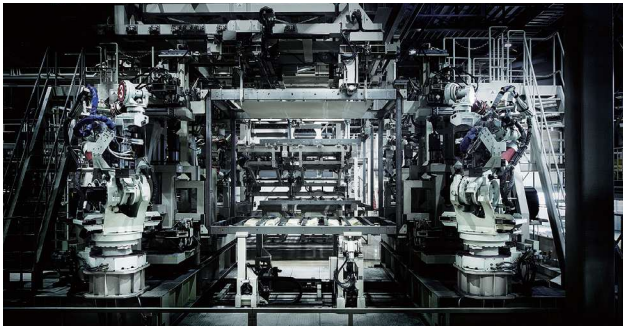

SEKISUI HEIM

SEKISUI HEIM
MUSEUM

生産ライン見学

工場で作る家のヒミツを徹底解剖!
大迫力の設備を見てみよう!

ご予約はこちらから

セキスイハイム ミュージアム

体験型ショールームで
家づくりを楽しく学ぼう!

お昼のお弁当

※お1人様につき1食となります。
※イラストはイメージです。

セキスイハイムの工場探検ツアー

ファクトリー館

ズラリと並ぶ大型機械が目の前に!!
ワクワクドキドキの連続!

セキスイハイムミュージアム

体感型ショールーム
「セキスイハイムミュージアム」で
楽しく学ぼう!

地震に強い家づくりを
ロボットが解説!
触れることで絵が動きだす
パネルによる対話型
コンテンツなどがあり
家づくりを
わかりやすく紹介!

※チラシ掲載の写真はイメージです。

こだわりの工場生産 家を風雨にさらさない

建築現場での作業を大きく左右する天候。雨で構造体が濡れて性能の劣化に繋がることもあります。セキスイハイムは工場内であらかじめ作られたユニットを現場で1日で組み上げるため、風雨はもちろん、防犯面での不安も解消できます。
※建築条件、建物規模、天候条件などにより、1日で完了しない場合があります。

見逃しのない厳密チェック
専門の検査員が仕上がりを含めた
全体のチェックを実施します。