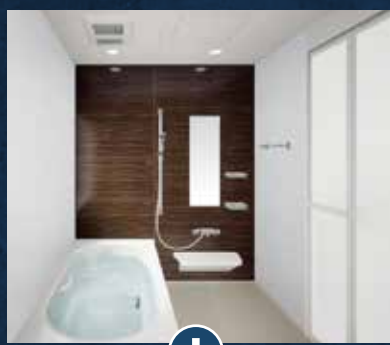

セキスイ バスサルーン ルーミー

1616サイズ(在来木造住宅適用サイズ)※1216サイズもご用意がございます。

定価 **133.54万円**の商品を

先着順による限定**3台**

47.3万円にてご提供！

※事前にお住まいの現地調査が必要となります。※商品の詳細は当社スタッフにお問い合わせください。※工事費及び諸経費は別途となります。※セキスイハイムの建物にお住まいのお客様は対象外となります。

毎日のお手入れが魔法のようにラクになる。