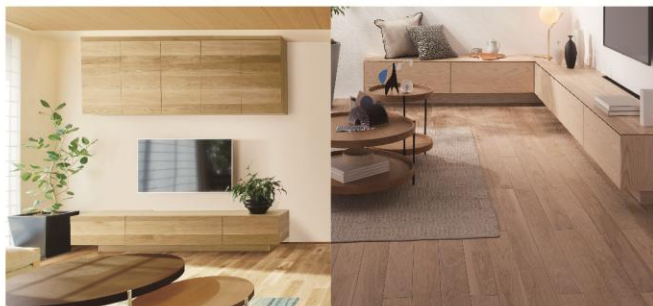

住友林業だけの“オリジナル”にもご注目ください。

暮らすほどに、
豊かさが増すよろこびを

PRIME WOODは、住友林業の高品質なオリジナル部材。
その豊かな表情やぬくもりを、見て、触れてお確かめください。

キッチンに続き、
オリジナル洗面化粧台が新登場！