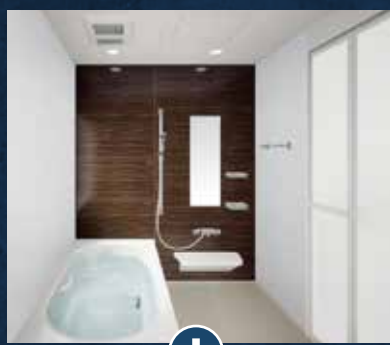

セキスイ バスサルーン ルーミー

1616サイズ(在来木造住宅適用サイズ)※1216サイズもご用意がございます。

定価 **133.54万円**の商品を

先着順による限定**3台**

47.3万円にてご提供！

※事前にお住まいの現地調査が必要となります。※商品の詳細は当社スタッフにお問い合わせください。※工事費及び諸経費は別途となります。※セキスイハイムの建物にお住まいのお客様は対象外となります。

毎日のお手入れが魔法のようにラクになる。