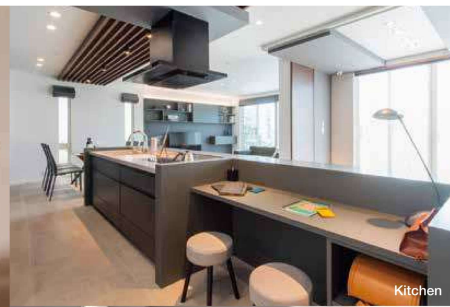

# Reuse Heim Campaign

限定1棟

展示場プランの場合

2020年10月竣工

伊勢崎ドマーニ展示場  
鉄骨ユニット工法「ドマーニJX」

実際に  
見学できます！

816万(税込)円

5LDK+  
■書斎 ■玄関収納 ■南入玄関 ■延床面積/232.13㎡(70.21坪)  
■ランドリールーム ■総タイル外壁 ■1階床面積/124.43㎡(37.64坪)  
■2階床面積/107.70㎡(32.57坪)