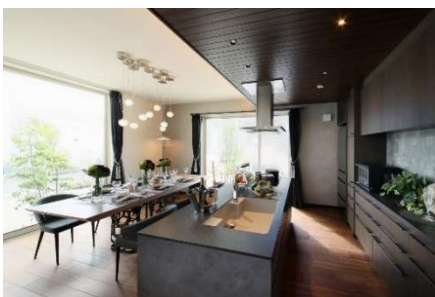

伊勢崎展示場

自分らしさを大切に二世帯の住まい

群馬県伊勢崎市宮子町3428-4
（伊勢崎住宅公園内） TEL/0120-94-8762