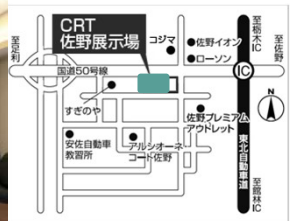

群馬県太田市飯塚町600-1（上毛新聞マイホームプラザ FunLab会場内）
TEL/0120-61-3787

宿泊体験モデルハウス

おうち時間が楽しくなる住まい

群馬県館林市花山町27-10
【完全ご予約制】
TEL/0120-28-3787

佐野展示場

大きな吹抜けが気持ちのいい住まい

栃木県佐野市越名町2040-3（CRTハウジング佐野総合住宅展示場内）
TEL/0120-76-7470

インスタにも投稿されてたあの展示場・建売住宅を実際に見てみよう！