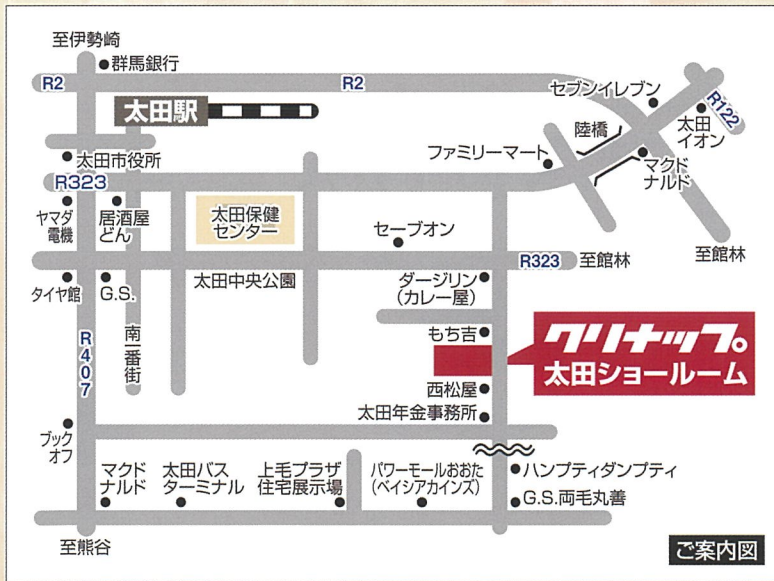

MISAWA

住まい快適化キャンペーン

クリナップ® 太田

ショールーム見学会

完全
予約制

お手入れしやすく、衛生的なステンレスの設備を見てみませんか？

開催
日時

3月9日 土 10:00~16:00

開催場所

クリナップ® 太田ショールーム

太田市小舞木町264
東武伊勢崎線
「太田駅」より車で約7分

ご来場プレゼント

ご予約のうえ、
ご来場のお客様に

クオカード500円分 プレゼント！

「クリナップ太田ショールーム見学会」のお問い合わせ・ご予約は
下記フリーコールまたはWEBの予約フォームより

フリーコール **0120-530-955**