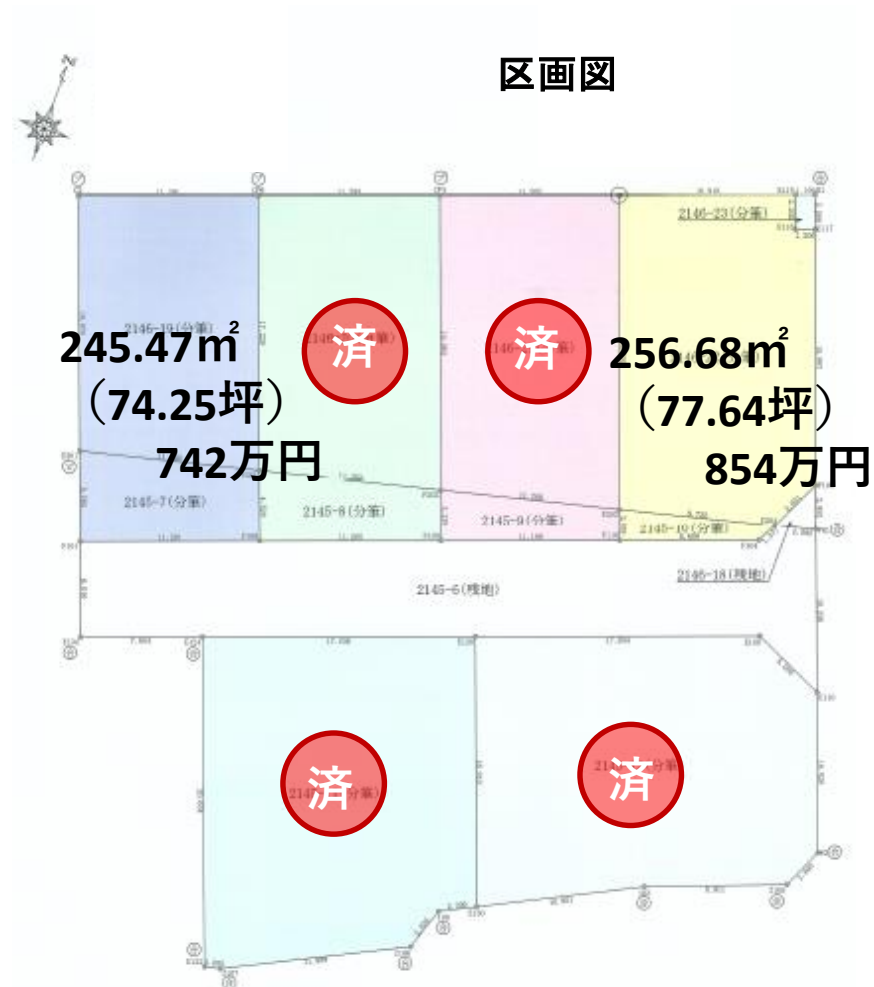

笠懸北小学校
550m 徒歩で約8分

みどり市笠懸町阿左美

新井商事分譲地
残り2区画

販売中

参考パースです
現地に建物は建っておりません

参考プラン

建物**29.80**坪 **3LDK**

*参考プラン 1,892万円
(本体、屋外設備、ガスの税込金額)
詳しくは営業担当まで

へご相談ください

お問い合わせについては
三井ホーム(群馬ホーム)
担当 : 徳岡
連絡先: 090-5766-5322
定休日: 水曜日

現地 地図

- 所在地／みどり市笠懸町阿左美2146-19、他
- 小学校／みどり市立笠懸北小 550m 徒歩8分
- 上水道：公営水道 排水：公共下水

有限会社 新井商事

群馬県知事免許(13)1764号
群馬県みどり市笠懸町阿左美1334-1

Tel.0277-76-8900